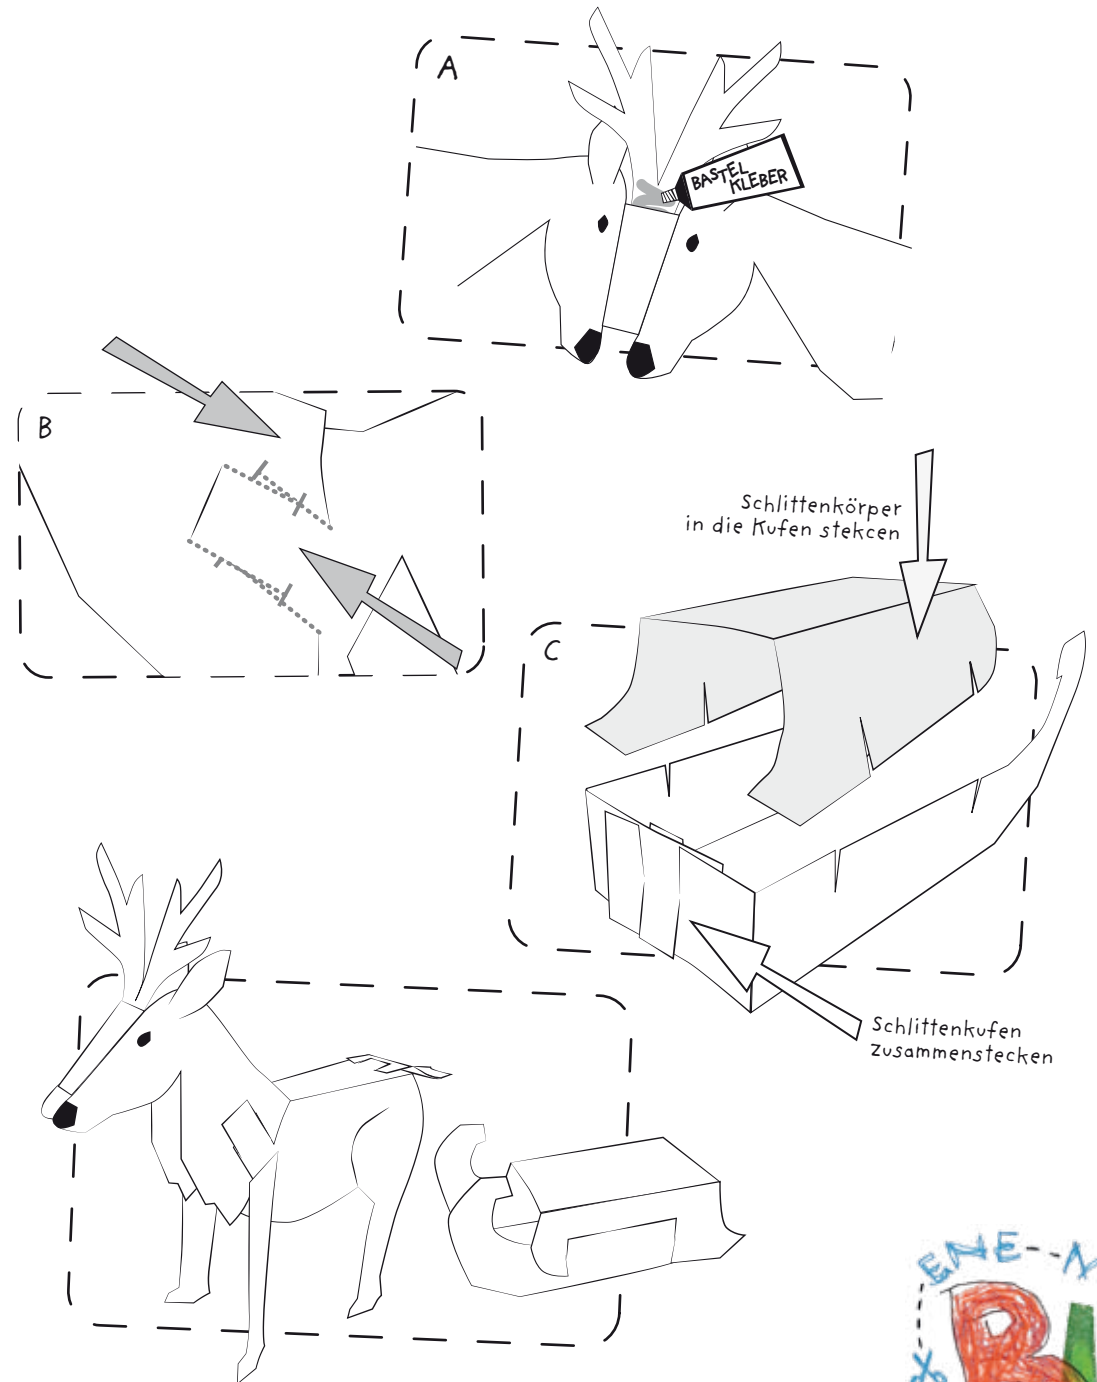

STECKHIRSCH MIT SCHLITTEN

1. Male alles in deinen Lieblingsfarben an.
2. Klebe die Seiten 2 und 3 des Bastelbogens auf Pappe und schneide alle Teile des Hirsches und des Schlittens aus.
3. Klebe die Vorder- und Rückseiten der Hirschvorderbeine und der Schlittenkufen zusammen.
4. Damit du alle Teile des Hirsches und des Schlittens zusammenstecken kannst, musst du die grau gepunkteten Linien bis zum Endstrich einschneiden.
5. Mit einem Lineal und einem Holzstäbchen (Schaschlikspieß) kannst du die schwarz gestrichelten Linien (Falzkanten) anritzen, dann falten sie sich leichter.
6. Das Geweih des Hirsches klebst du an den Kopf (Bild A).
7. Jetzt steckst du die Teile deines Hirsches zusammen (Bild B).
8. Den Schlitten steckst du zuerst an den Kufen zusammen (Bild C). Nun noch den Schlittenkörper einstecken und fertig ist dein Hirsch mit Schlitten.

ein Bastelbogen von Viola Ahrens

Schlittenkufe

Schlittenkörper

Kopf

Geweih

Schlittenkufen

Vorderbeine

Einverständniserklärung / Rechteeinräumung der Eltern

zur Nutzung der Zeichnung / des Textes / der Bastelei Ihres Kindes / Ihrer Kinder für die Sendung
ENE MENE BU - und dran bist du!

ENE MENE BU ist eine Sendung von Vorschülern für Vorschüler. Die Sendung stellt die Fantasie und Kreativität der Kinder in den Mittelpunkt. Die Zuschauer zu Hause werden angeregt und aufgefordert, selbst kreativ zu werden und die Sendung aktiv mitzugestalten. ENE MENE BU macht es Kindern möglich, ihre Kunstwerke zum Leben zu erwecken.