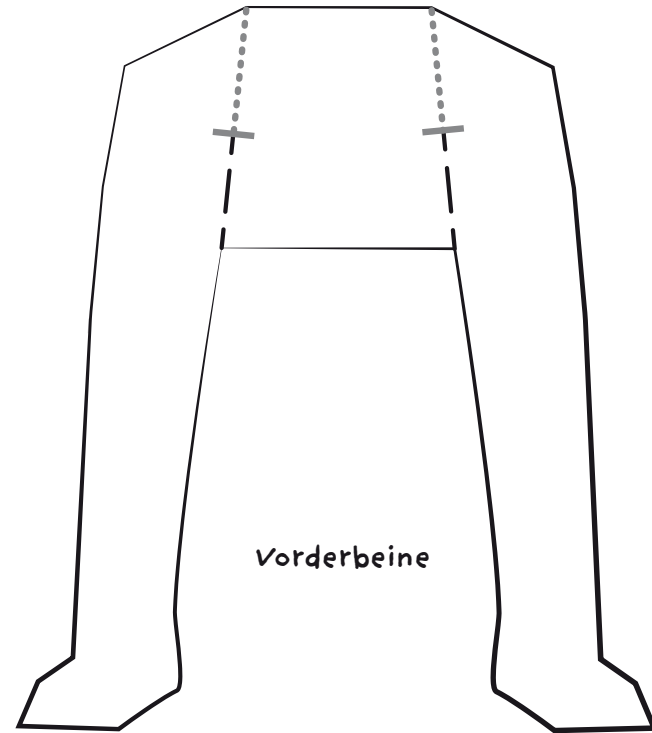

STECKHIRSCH MIT SCHLITTEN

1. Male alles in deinen Lieblingsfarben an.
2. Klebe die Seiten 2 und 3 des Bastelbogens auf Pappe und schneide alle Teile des Hirsches und des Schlittens aus.
3. Klebe die Vorder- und Rückseiten der Hirschvorderbeine und der Schlittenkufen zusammen.
4. Damit du alle Teile des Hirsches und des Schlittens zusammenstecken kannst, musst du die grau gepunkteten Linien bis zum Endstrich einschneiden.
5. Mit einem Lineal und einem Holzstäbchen (Schaschlikspieß) kannst du die schwarz gestrichelten Linien (Falzkanten) anritzen, dann falten sie sich leichter.
6. Das Geweih des Hirsches klebst du an den Kopf (Bild A).
7. Jetzt steckst du die Teile deines Hirsches zusammen (Bild B).
8. Den Schlitten steckst du zuerst an den Kufen zusammen (Bild C). Nun noch den Schlittenkörper einstecken und fertig ist dein Hirsch mit Schlitten.

ein Bastelbogen von Viola Ahrens

Schlittenkufe

Schlittenkörper

Kopf

Geweih

Schlittenkufen

Vorderbeine

Einverständniserklärung / Rechteeinräumung der Eltern