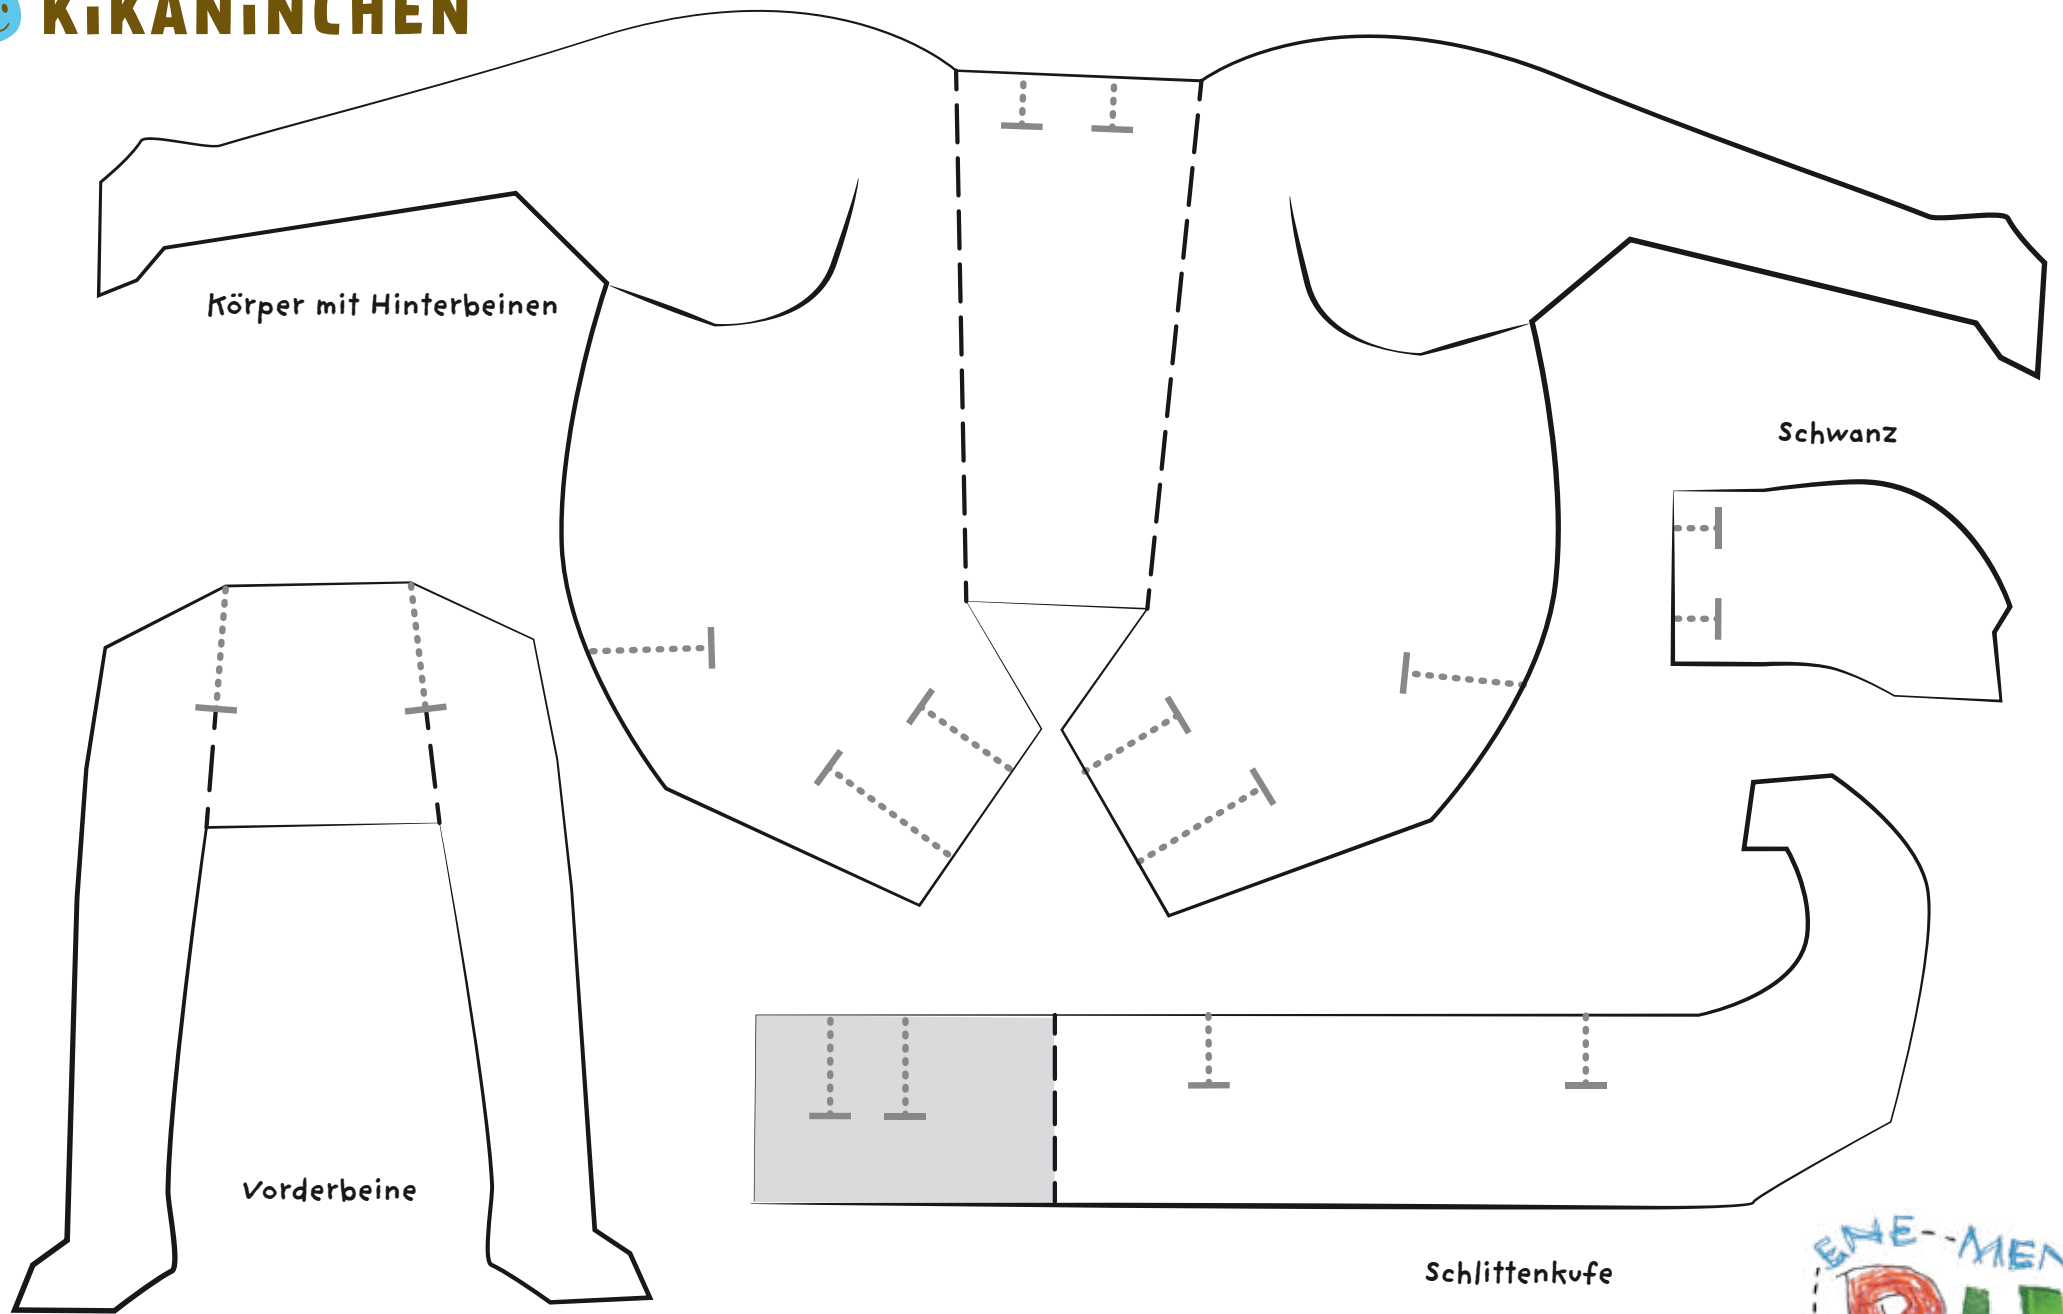

STECKHIRSCH MIT SCHLITTEN

1. Male alles in deinen Lieblingsfarben an.
2. Klebe die Seiten 2 und 3 des Bastelbogens auf Pappe und schneide alle Teile des Hirsches und des Schlittens aus.
3. Klebe die Vorder- und Rückseiten der Hirschvorderbeine und der Schlittenkufen zusammen.
4. Damit du alle Teile des Hirsches und des Schlittens zusammenstecken kannst, musst du die grau gepunkteten Linien bis zum Endstrich einschneiden.
5. Mit einem Lineal und einem Holzstäbchen (Schaschlikspieß) kannst du die schwarz gestrichelten Linien (Falzkanten) anritzen, dann falten sie sich leichter.
6. Das Geweih des Hirsches klebst du an den Kopf (Bild A).
7. Jetzt steckst du die Teile deines Hirsches zusammen (Bild B).
8. Den Schlitten steckst du zuerst an den Kufen zusammen (Bild C). Nun noch den Schlittenkörper einstecken und fertig ist dein Hirsch mit Schlitten.

ein Bastelbogen von Viola Ahrens

Schlittenkufe

Schlittenkörper

Kopf

Geweih

Schlittenkufen

Vorderbeine

Einverständniserklärung / Rechteeinräumung der Eltern